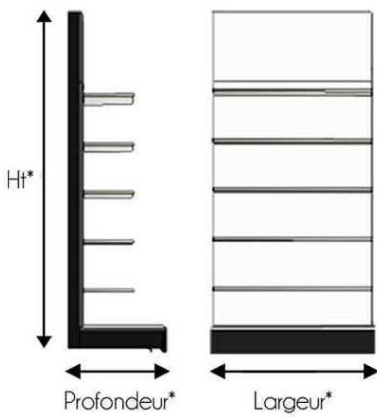

MOBILIER MURAL

1 Le mobilier « Syracuse » est modulable permettant ainsi de s'adapter à tous types de lieux. Les hauteurs et profondeurs sont variables. L'ajout de caissons et de visuels s'associent parfaitement à toutes les combinaisons.

2 Cette collection de mobilier permet une installation simplifiée grâce à son système « auto-portant ».

◀ Ci-contre le panneau multi-lames permet la fixation de divers accessoires (support dépliant, bac incliné...)