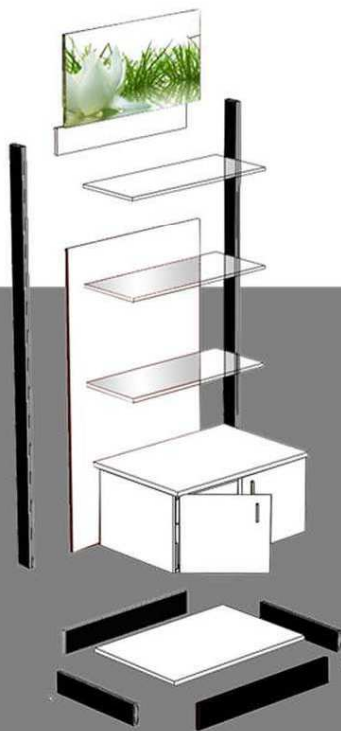

MOBILIER MURAL

1 Le mobilier « Syracuse » est modulable permettant ainsi de s'adapter à tous types de lieux. Les hauteurs et profondeurs sont variables. L'ajout de caissons et de visuels s'associent parfaitement à toutes les combinaisons.

2 Cette collection de mobilier permet une installation simplifiée grâce à son système « auto-portant ».

◀ Ci-contre le panneau multi-lames permet la fixation de divers accessoires (support dépliant, bac incliné...)

GONDOLÉ

3 La collection «Syracus» vous offre solidité et esthétique.
Montants métalliques pour la robustesse.
Tablettes verre sécurité ou tablettes mélaminées pour
personnaliser votre meuble.

4 «Syracus» c'est aussi un mobilier qui s'adapte à vos envies:
Nous vous proposons des visuels ou nous intégrons les vôtres.
Nous associons de finitions bois et métal suivant l'univers
que vous souhaitez créer.