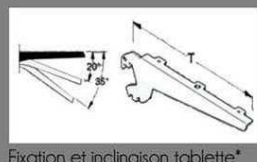

MOBILIER MURAL

1 Le mobilier « Syracuse » est modulable permettant ainsi de s'adapter à tous types de lieux. Les hauteurs et profondeurs sont variables. L'ajout de caissons et de visuels s'associent parfaitement à toutes les combinaisons.

2 Cette collection de mobilier permet une installation simplifiée grâce à son système « auto-portant ».

◀ Ci-contre le panneau multi-lames permet la fixation de divers accessoires (support dépliant, bac incliné...)