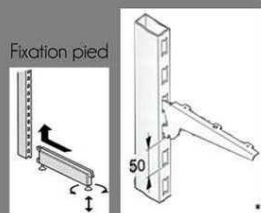

MOBILIER MURAL

1 Le mobilier « Syracuse » est modulable permettant ainsi de s'adapter à tous types de lieux. Les hauteurs et profondeurs sont variables. L'ajout de caissons et de visuels s'associent parfaitement à toutes les combinaisons.

2 Cette collection de mobilier permet une installation simplifiée grâce à son système « auto-portant ».

◀ Ci-contre le panneau multi-lames permet la fixation de divers accessoires (support dépliant, bac incliné...)