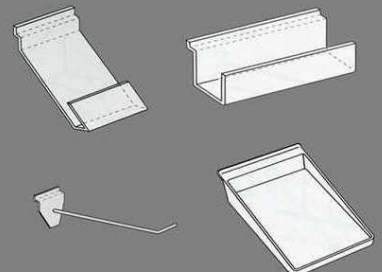

MOBILIER MURAL

1 Le mobilier « Syracuse » est modulable permettant ainsi de s'adapter à tous types de lieux. Les hauteurs et profondeurs sont variables. L'ajout de caissons et de visuels s'associent parfaitement à toutes les combinaisons.

2 Cette collection de mobilier permet une installation simplifiée grâce à son système « auto-portant ».

◀ Ci-contre le panneau multi-lames permet la fixation de divers accessoires (support dépliant, bac incliné...)