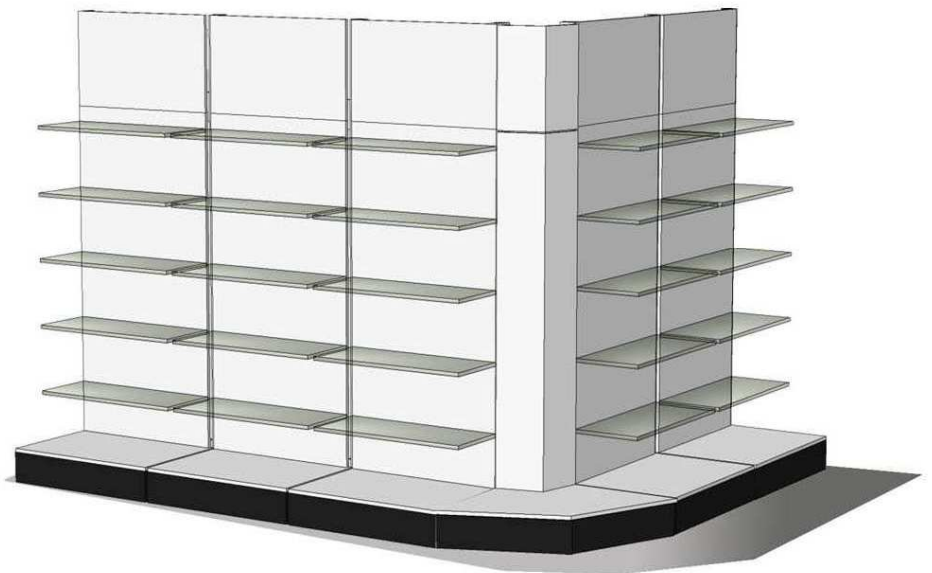

MOBILIER MURAL

1 Le mobilier « Syracuse » est modulable permettant ainsi de s'adapter à tous types de lieux. Les hauteurs et profondeurs sont variables. L'ajout de caissons et de visuels s'associent parfaitement à toutes les combinaisons.

2 Cette collection de mobilier permet une installation simplifiée grâce à son système « auto-portant ».

◀ Ci-contre le panneau multi-lames permet la fixation de divers accessoires (support dépliant, bac incliné...)

GONDOLÉ

3 La collection «Syracus» vous offre solidité et esthétique.
Montants métalliques pour la robustesse.
Tablettes verre sécurité ou tablettes mélaminées pour
personnaliser votre meuble.

4 «Syracus» c'est aussi un mobilier qui s'adapte à vos envies:
Nous vous proposons des visuels ou nous intégrons les vôtres.
Nous associons de finitions bois et métal suivant l'univers
que vous souhaitez créer.