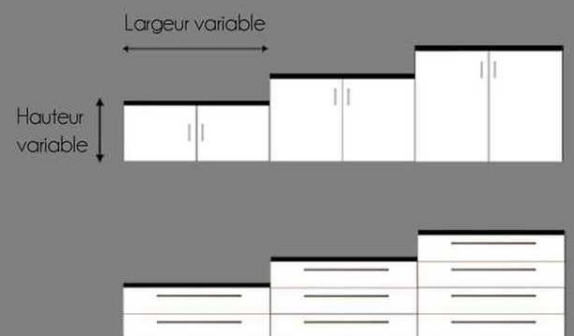

3 La collection «Syracus» vous offre solidité et esthétique.
Montants métalliques pour la robustesse.
Tablettes verre sécurité ou tablettes mélaminées pour
personnaliser votre meuble.

4 «Syracus» c'est aussi un mobilier qui s'adapte à vos envies:
Nous vous proposons des visuels ou nous intégrons les vôtres.
Nous associons de finitions bois et métal suivant l'univers
que vous souhaitez créer.