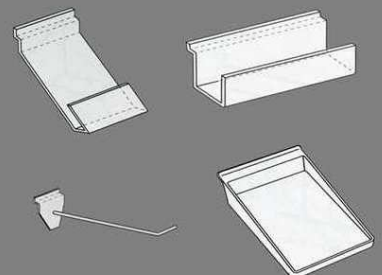

# MOBILIER MURAL

1 Le mobilier « Syracus » est modulable permettant ainsi de s'adapter à tous types de lieux. Les hauteurs et profondeurs sont variables. L'ajout de caissons et de visuels s'associent parfaitement à toutes les combinaisons.

2 Cette collection de mobilier permet une installation simplifiée grâce à son système « auto-portant ».

◀ Ci-contre le panneau multi-lames permet la fixation de divers accessoires (support dépliant, bac incliné...)

## COMPTOIRS

Comptoir simple  
L 80 x P 60 x H 100

Inter-comptoir  
version lumineux  
L 50 x P 60 x H 120

2 Comptoirs simples + inter-comptoir lumineux

Comptoir  
Onyx

Comptoir double  
L 180 x P 60 x H 100