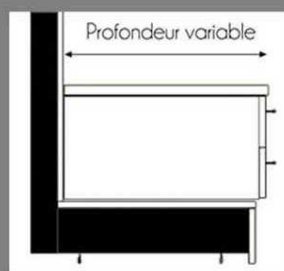

3 La collection «Syracus» vous offre solidité et esthétique.
Montants métalliques pour la robustesse.
Tablettes verre sécurité ou tablettes mélaminées pour
personnaliser votre meuble.

4 «Syracus» c'est aussi un mobilier qui s'adapte à vos envies:
Nous vous proposons des visuels ou nous intégrons les vôtres.
Nous associons de finitions bois et métal suivant l'univers
que vous souhaitez créer.