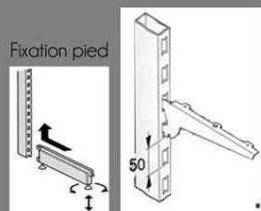

MOBILIER MURAL

1 Le mobilier « Syracus » est modulable permettant ainsi de s'adapter à tous types de lieux. Les hauteurs et profondeurs sont variables. L'ajout de caissons et de visuels s'associent parfaitement à toutes les combinaisons.

2 Cette collection de mobilier permet une installation simplifiée grâce à son système « auto-portant ».

◀ Ci-contre le panneau multi-lames permet la fixation de divers accessoires (support dépliant, bac incliné...)