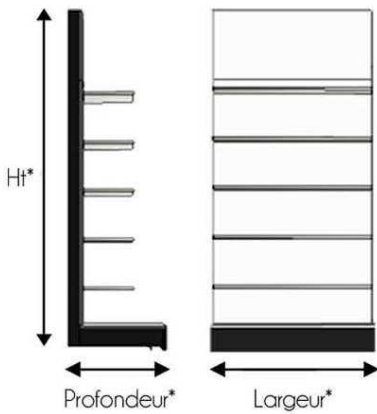

MOBILIER MURAL

1 Le mobilier « Syracus » est modulable permettant ainsi de s'adapter à tous types de lieux. Les hauteurs et profondeurs sont variables. L'ajout de caissons et de visuels s'associent parfaitement à toutes les combinaisons.

2 Cette collection de mobilier permet une installation simplifiée grâce à son système « auto-portant ».

◀ Ci-contre le panneau multi-lames permet la fixation de divers accessoires (support dépliant, bac incliné...)