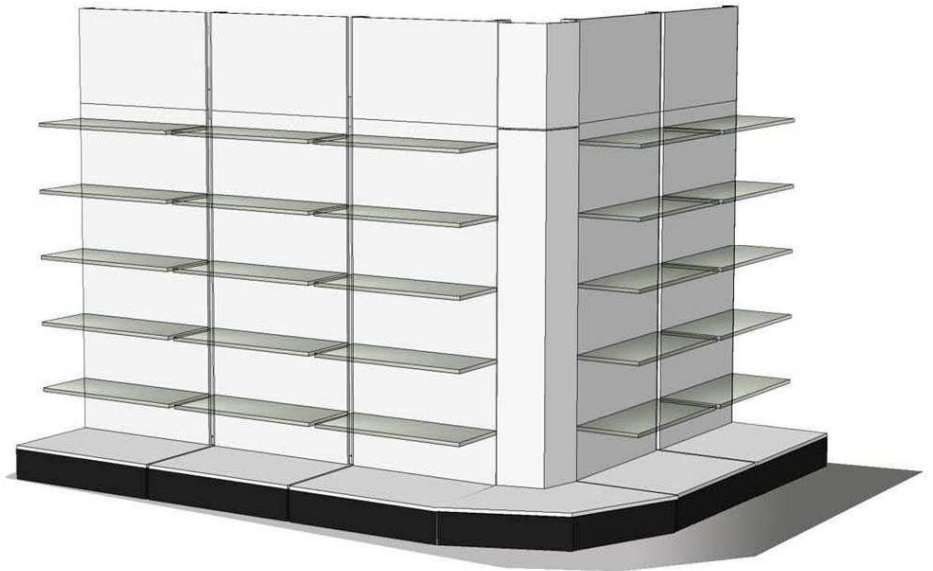

# MOBILIER MURAL

1 Le mobilier « Syracus » est modulable permettant ainsi de s'adapter à tous types de lieux. Les hauteurs et profondeurs sont variables. L'ajout de caissons et de visuels s'associent parfaitement à toutes les combinaisons.

2 Cette collection de mobilier permet une installation simplifiée grâce à son système « auto-portant ».

◀ Ci-contre le panneau multi-lames permet la fixation de divers accessoires (support dépliant, bac incliné...)

## COMPTOIRS

Comptoir simple  
L 80 x P 60 x H 100

Inter-comptoir  
version lumineux  
L 50 x P 60 x H 120

2 Comptoirs simples + inter-comptoir lumineux

Comptoir  
Onyx

Comptoir double  
L 180 x P 60 x H 100

Comptoir simple +  
Tablette pour personne à mobilité réduite  
L 160 x P 60 x H 100

Comptoir  
Ambre

Comptoir double  
L 160 x P 60 x H 100

Comptoir simple  
L 80 x P 60 x H 100

Comptoir  
Orloff

Société ID-mag