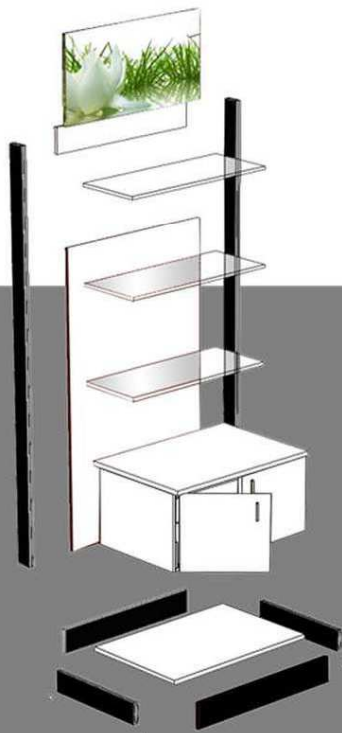

# MOBILIER MURAL

1 Le mobilier « Syracus » est modulable permettant ainsi de s'adapter à tous types de lieux. Les hauteurs et profondeurs sont variables. L'ajout de caissons et de visuels s'associent parfaitement à toutes les combinaisons.

2 Cette collection de mobilier permet une installation simplifiée grâce à son système « auto-portant ».

◀ Ci-contre le panneau multi-lames permet la fixation de divers accessoires (support dépliant, bac incliné...)

## COMPTOIRS

Comptoir simple  
L 80 x P 60 x H 100

Inter-comptoir  
version lumineux  
L 50 x P 60 x H 120

2 Comptoirs simples + inter-comptoir lumineux

Comptoir  
Onyx

Comptoir double  
L 180 x P 60 x H 100